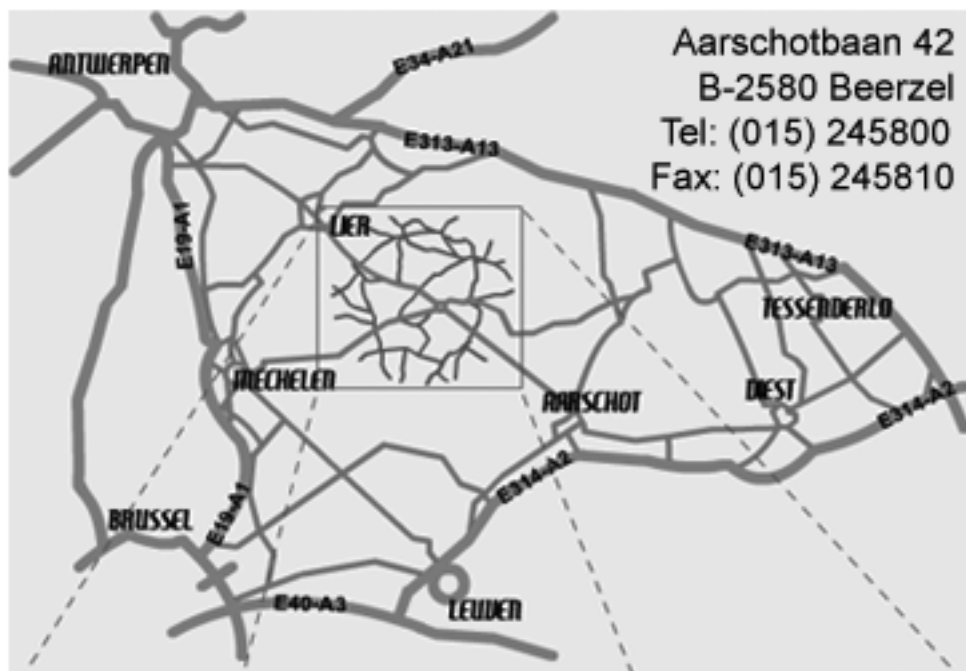

Neem op de E19 Antwerpen-Brussel Afrit9
Mechelen-Noord, rechtdoor naar Mechelen-
centrum en volg de pijlen N15 Heist o/d Berg.
Dus NIET onmiddellijk Afrit Heist o/d Berg-Sint-
Katelijne-Waver!

Noordkaap is gelegen:
op de grens Beerzel-Heist o/d Berg, niet te
Beerzel-centrum
op de baan Lier-Aarschot (N10), 800m van het
kruispunt met de baan Mechelen-Westerlo (N15),
richting Lier.

NOORDKAAP