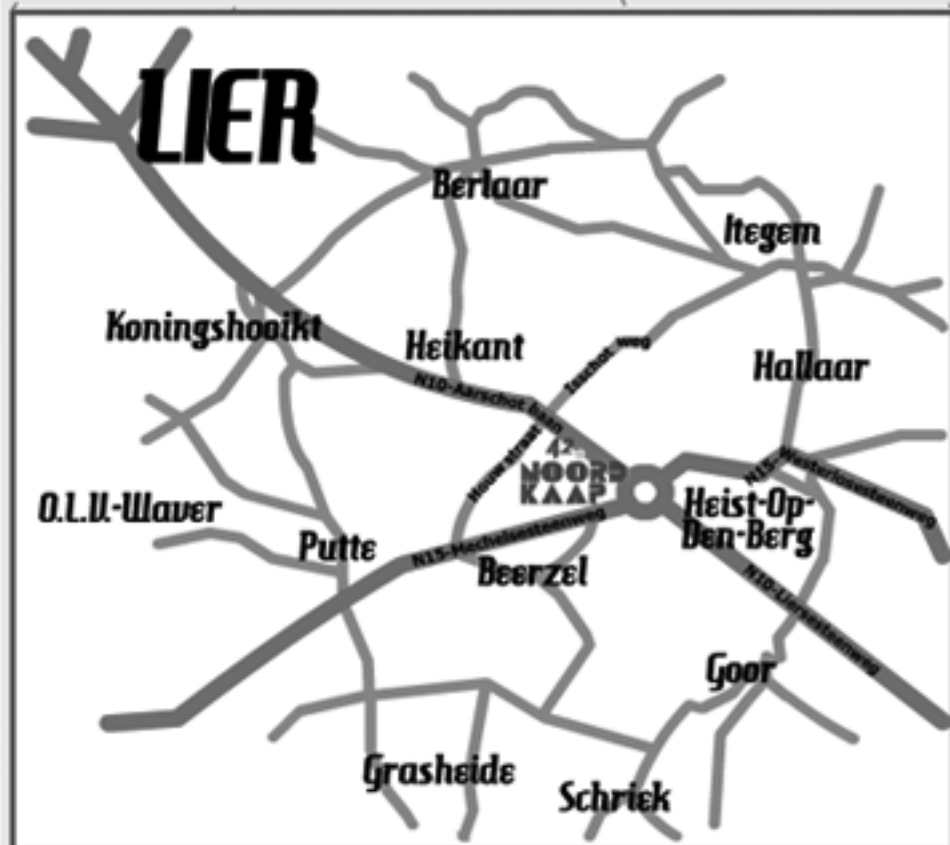

Neem op de E19 Antwerpen-Brussel Afrit9
Mechelen-Noord, rechtdoor naar Mechelen-
centrum en volg de pijlen N15 Heist o/d Berg.
Dus NIET onmiddellijk Afrit Heist o/d Berg-Sint-
Katelijne-Waver!

Noordkaap is gelegen:
op de grens Beerzel-Heist o/d Berg, niet te
Beerzel-centrum
op de baan Lier-Aarschot (N10), 800m van het
kruispunt met de baan Mechelen-Westerlo (N15),
richting Lier.

NOORDKAAP